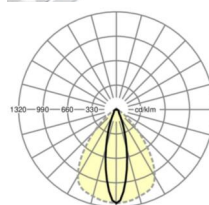

Ссылка	LED 8000lm 840
ηLB	100 %
Φ ↓/↑	98 % / 2 %
UGR поп./вдоль	17.9 / 23.2

Оптика

Оснастка	LED, цветопередача/оттенок света CRI ≥ 80 / 4000K
Допуск для координаты цветности (MacAdam)	3SDCM
Номинальный световой поток	8646lm
Номинальный световой поток-при дежурном освещении	927lm
Срок службы LED	50000h L80/B10 (Tq 35°C), 70000h L80/B50 (Tq 35°C), 100000h L80/B50 (Tq 30°C)
светоотдача светильников	176lm/W
Угол излучения	25° (C0) / 100° (C90)
UGR поп./вдоль	17.9 / 23.2

размеры

L	1531 mm	Длина
В	55 mm	Ширина
Н	37 mm	Высота